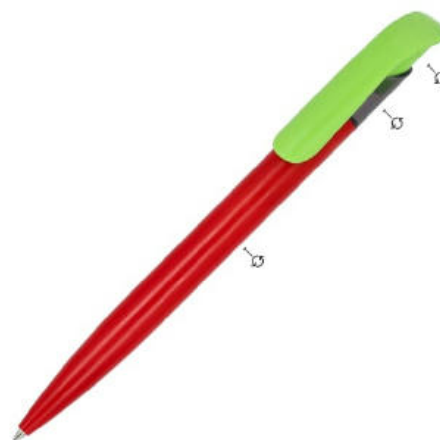

Kugelschreiber Atlas combi

Artikelnr.: LT80823-N0999

Toppoint Design-Kugelschreiber, hergestellt in Deutschland. Dieser Stift hat eine blau schreibende Jumbo-Mine für 4,5 km Schreibvergnügen. Wählen Sie Ihre eigene Kombination aus vollfarbigen und transparenten Teilen in einer Vielzahl von Farben.

Eigenschaften

Artikelnr.	LT80823-N0999
Farbe	Kombination
Material	ABS
Druckbereich	70 x 6 mm
Gewicht	10 g
Mindestbestellmenge	250
Länge	147 mm
Durchmesser	12
Herkunftsland	Deutschland

Preisstaffel

Menge	250+	500+	1000+	2500+	5000+	10000+
	0,67 €	0,62 €	0,59 €	0,55 €	0,53 €	0,48 €

Richtpreise

Auf dem Clip

270° vom Clip

90° vom Clip

• Tampondruck P1 (4c) , max. 30x8mm

• Digital Druck DPN1 (1c) , max. 70x6mm
• Siebdruck S1 (4c) , max. 50x25mm

• Digital Druck DPN1 (1c) , max. 70x6mm
• Siebdruck S1 (4c) , max. 50x25mm

180° vom Clip

In Verlängerung vom Clip

• Siebdruck S1 (4c) , max. 50x25mm

• Siebdruck S1 (4c) , max. 50x25mm