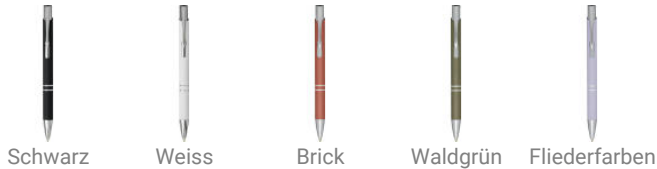

Moneta Soft Touch Druckkugelschreiber (schwarze Mine)

Artikelnr.: 10743750

Durch die Gummibeschichtung fühlt sich der Stift weich an und bei der Lasergravur ist die silberne Unterschicht des Stiftes sichtbar. Kugelschreiber mit Klickmechanismus, schwarzer Gummibeschichtung, verchromten Verzierungen und schwarzem ABS-Obermaterial. Das umfangreiche und beliebte Moneta-Sortiment ist in vielen verschiedenen Stilen und Ausführungen erhältlich.

Farben und Modelle:

Eigenschaften

Artikelnr.	10743750
Marke	Unbranded
Material	Aluminium
Druckbereich	Vorderseite (60 x 5 mm)
Gewicht	15 g
Länge	13,5 cm
Durchmesser	0,8 cm
Herkunftsland	CHINA
Zolltarifnummer	9608109200000000000000