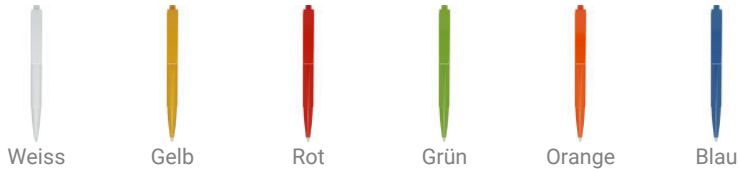

## Elsa Kugelschreiber aus recyceltem Kunststoff (blaue Mine)

Artikelnr.: 10791090

Der Schaft und der Clip des Kugelschreibers Elsa bestehen aus recyceltem Kunststoff, die Feder aus Stahl. Tintenfarbe: Blau. Schreiblänge: 1800 Meter. Strichstärke: 1,00 mm. Hergestellt in Italien.

### Farben und Modelle: