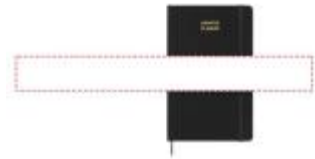

Eigenschaften

Artikelnr.	10795290
Farbe	schwarz
Marke	Moleskine
Material	FSC-zertifiziertes Papier
Druckbereich	Vorderseite (80 x 80 mm)
Gewicht	278 g
Verpackung	9 / Inner carton
Breite	13 cm
Länge	21 cm
Herkunftsland	CHINA
Zolltarifnummer	48201030000000000000

Preisstaffel

Menge	1+	50+	100+	250+
	16,56 €	16,06 €	15,74 €	15,58 €

Richtpreise

Rückseite

- Prägung (1c) , max. 80x80mm
- Farbprägung (1c) , max. 80x80mm

Papierband

- Digitaldruck auf Papier (1c) , max. 460x55mm

unten links

- Prägung (1c) , max. 40x80mm
- Farbprägung (1c) , max. 40x80mm

unten rechts

- Prägung (1c) , max. 40x80mm
- Farbprägung (1c) , max. 40x80mm

Vorderseite

- Prägung (1c) , max. 80x80mm
- Digitaldruck (1c) , max. 125x155mm
- Siebdruck (1c) , max. 91x145mm
- Farbprägung (1c) , max. 80x80mm