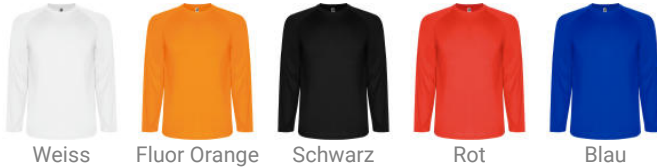

Montecarlo Langarm Sport-Shirt für Männer

Artikelnr.: R04151C2

Langärmeliges Funktions-Shirt mit Raglanärmeln. Passende Overlocks an den Ärmeln (ohne Seitennähte). Verdeckte Nähte im Kragen. Atmungsaktiver Stoff, der leicht zu waschen und zu trocknen ist. Abnehmbares Etikett.

Farben und Modelle:

Weiss

Fluor Orange

Schwarz

Rot

Blau

Größen: M,S,L,XL,2XL

Eigenschaften

Artikelnr.	R04151C2
Marke	Roly
Material	Piqué Strick 100% Polyester, 150 g/m ²
Druckbereich	linke Brust (120 x 120 mm)
Verpackung	50 / Polybag
Herkunftsland	BANGLADESH
Zolltarifnummer	61099020000000000000