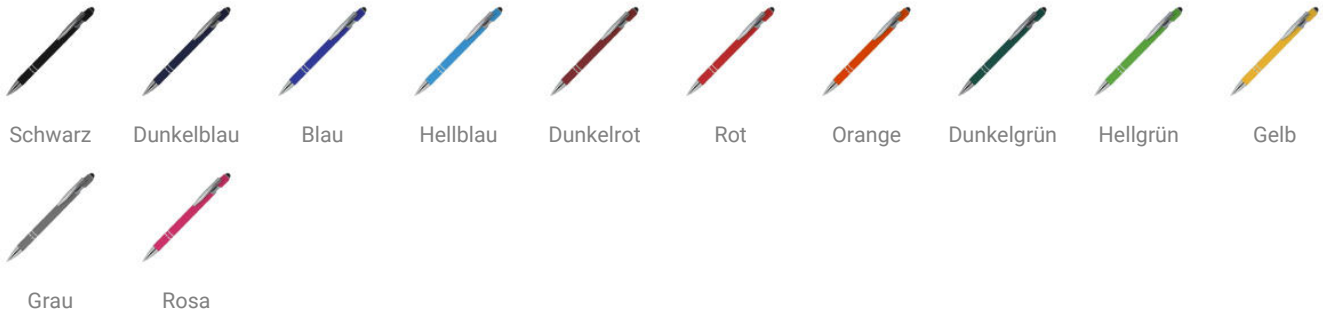

## Paris Soft Touch R-AL blaue Tinte

Artikelnr.: LT80606-N0001

Die aus recyceltem Aluminium gefertigte Version unseres beliebten Paris-Kugelschreibers mit Soft-Touch-Finish; ein eleganter Aluminium-Kugelschreiber mit einem stabilen Clip. Der Stift wird mit blauer Schreibtinte geliefert.

### Farben und Modelle:

### Eigenschaften

<b>Artikelnr.</b>	LT80606-N0001
<b>Material</b>	Recycled aluminium
<b>Gewicht</b>	17 g
<b>Länge</b>	144 mm
<b>Durchmesser</b>	10