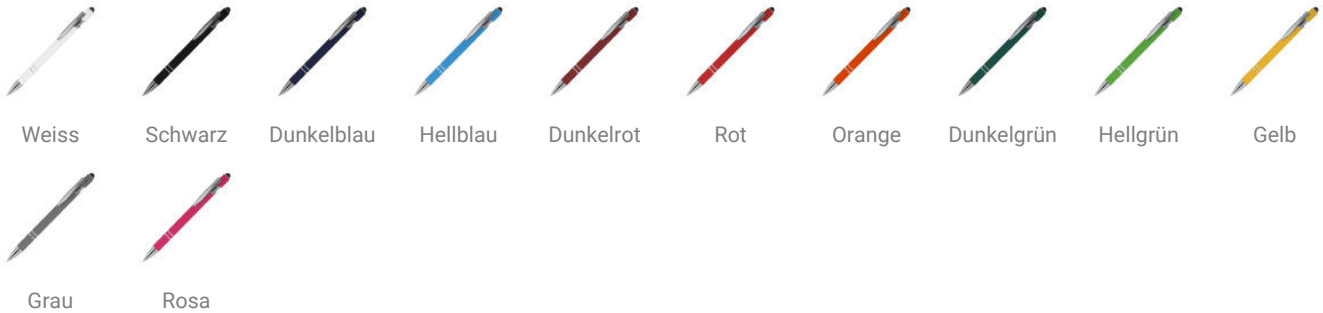

Paris Soft Touch R-AL blaue Tinte

Artikelnr.: LT80606-N0011

Die aus recyceltem Aluminium gefertigte Version unseres beliebten Paris-Kugelschreibers mit Soft-Touch-Finish; ein eleganter Aluminium-Kugelschreiber mit einem stabilen Clip. Der Stift wird mit blauer Schreibtinte geliefert.

Farben und Modelle:

Eigenschaften

Artikelnr. LT80606-N0011

Material Recycled aluminium

Druckbereich 56 x 6 mm

Gewicht 17 g

Mindestbestellmenge 1

Länge 144 mm