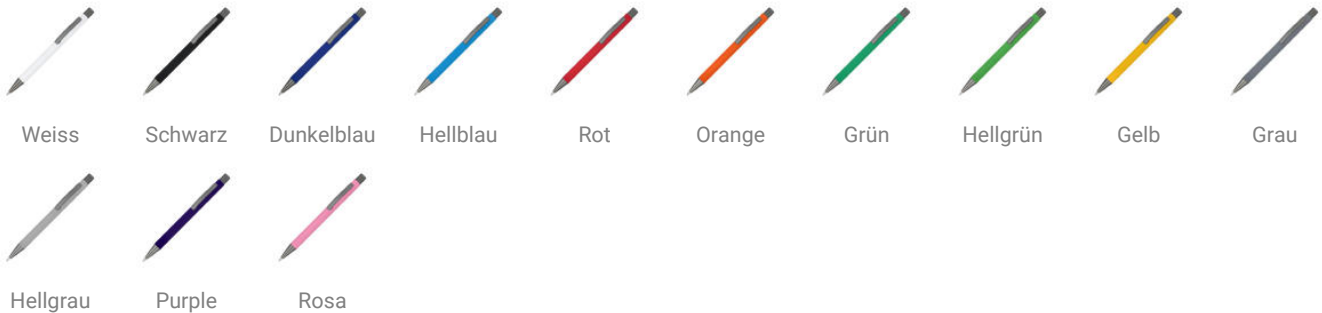

New York Soft Touch R-AL schwarze Tinte

Artikelnr.: LT80609-N0030

Die aus recyceltem Aluminium gefertigte Version unseres beliebten New York-Kugelschreibers mit Soft-Touch-Oberfläche; ein eleganter Aluminium-Kugelschreiber mit schlanker Ausstrahlung. Der Stift wird mit schwarzer Tinte geliefert.

Farben und Modelle:

Eigenschaften

Artikelnr.	LT80609-N0030
Material	Recycled aluminium
Druckbereich	95 x 6 mm
Gewicht	17 g
Mindestbestellmenge	1
Länge	136 mm
Durchmesser	10

Preisstaffel

Menge	1+	10+	25+	50+	100+	250+	500+	1000+	2500+	5000+
	0,65 €	0,64 €	0,62 €	0,61 €	0,57 €	0,55 €	0,53 €	0,50 €	0,47 €	0,46 €