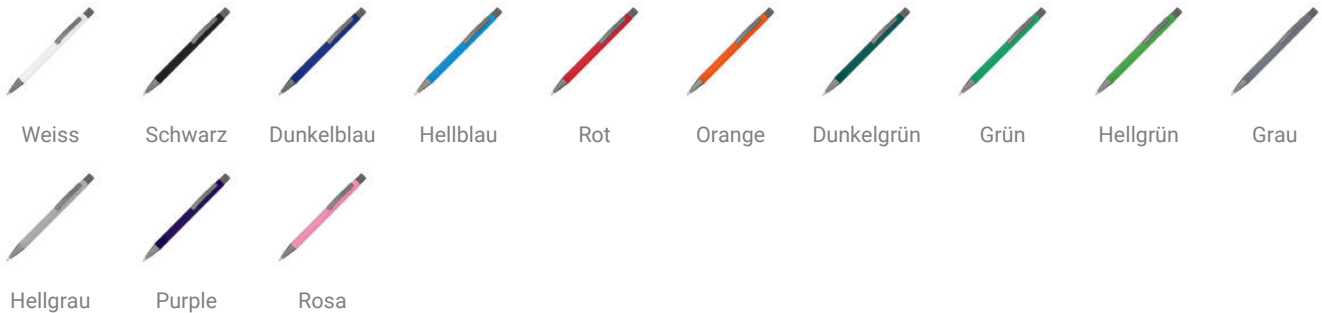

## New York Soft Touch R-AL schwarze Tinte

Artikelnr.: LT80609-N0041

Die aus recyceltem Aluminium gefertigte Version unseres beliebten New York-Kugelschreibers mit Soft-Touch-Oberfläche; ein eleganter Aluminium-Kugelschreiber mit schlanker Ausstrahlung. Der Stift wird mit schwarzer Tinte geliefert.

### Farben und Modelle:

### Eigenschaften

**Artikelnr.** LT80609-N0041

**Material** Recycled aluminium

**Druckbereich** 95 x 6 mm

**Gewicht** 17 g

**Mindestbestellmenge** 1

**Länge** 136 mm

**Durchmesser** 10