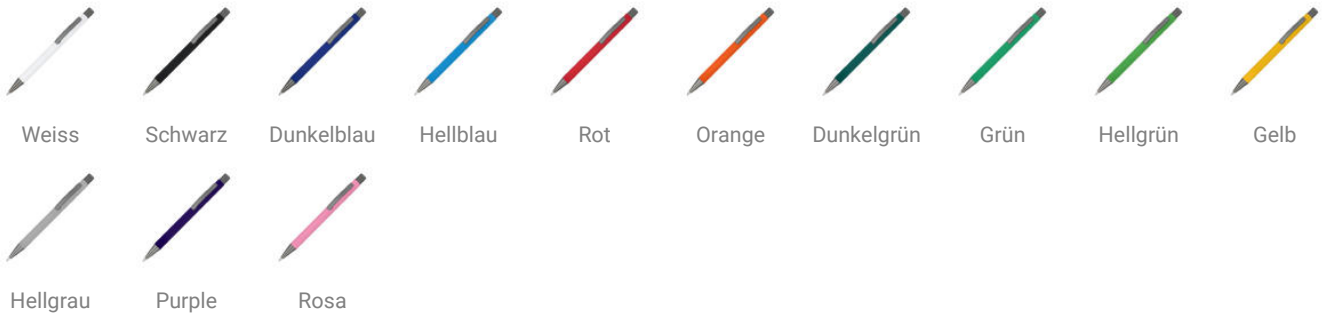

New York Soft Touch R-AL schwarze Tinte

Artikelnr.: LT80609-N0061

Die aus recyceltem Aluminium gefertigte Version unseres beliebten New York-Kugelschreibers mit Soft-Touch-Oberfläche; ein eleganter Aluminium-Kugelschreiber mit schlanker Ausstrahlung. Der Stift wird mit schwarzer Tinte geliefert.

Farben und Modelle:

Eigenschaften

Artikelnr. LT80609-N0061

Material Recycled aluminium

Druckbereich 95 x 6 mm

Gewicht 17 g

Mindestbestellmenge 1

Länge 136 mm