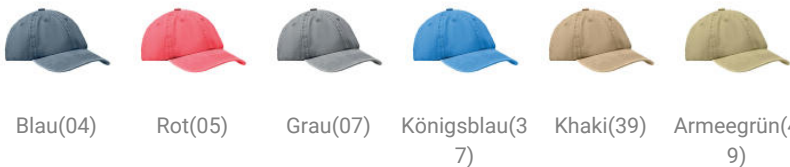

Baseball Kappe 6 Panels

Artikelnr.: M02542-03

Baseball Kappe. 6 Panels. Verstellbarer Klettverschluss. Vintage-Style. 6 farblich abgestimmte, umstickte Belüftungslöcher. Gewaschene Baumwolle 265 g/m². Größe 7 1/4.

Farben und Modelle:

Eigenschaften

Artikelnr. M02542-03

Material Cotton

Gewicht 0,087Kg

Verpackungseinheit 150

Herkunftsland CN

Preisstaffel