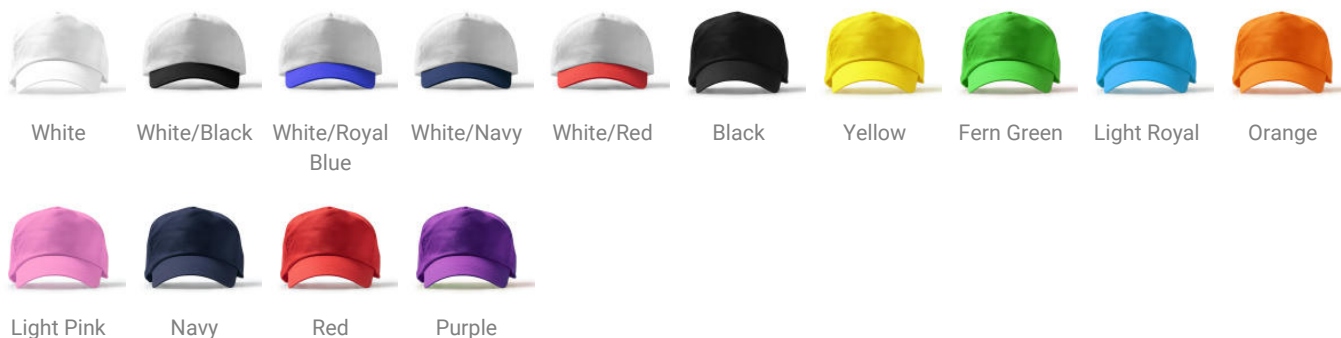

CAP FREYA ROYAL BLUE ADULT

Artikelnr.: G07030S105

Kappe aus 100 % Baumwolle, mit 5 Paneelen.
Verstellbarer Klettverschluss und
Belüftungsöffnungen. Abnehmbares Etikett.

Farben und Modelle:

Größen: Einheitsgröße Erwachsene, Einheitsgröße Kinder

Eigenschaften	
Artikelnr.	G07030S105
Marke	stamina
Maße	59Ø
Material	Baumwolle, 170 g/m ²
Hinweis	Abnehmbares Etikett. 170 g/m ² Größe für Erwachsene: 57–59 cm
Gewicht	0,0500 kg
Mindestbestellmenge	1
Schlagwörter	Zehensandalen und Caps ,Caps ,MÜTZEN,STRAND-ARTIKEL,SOMMER,SPORT & KÖRPERPFLEGE
Verpackungseinheit	25/300
Herkunftsland	China
Zolltarifnummer	65050030
Geschlecht	Unisex
EAN-Code	8434344018087