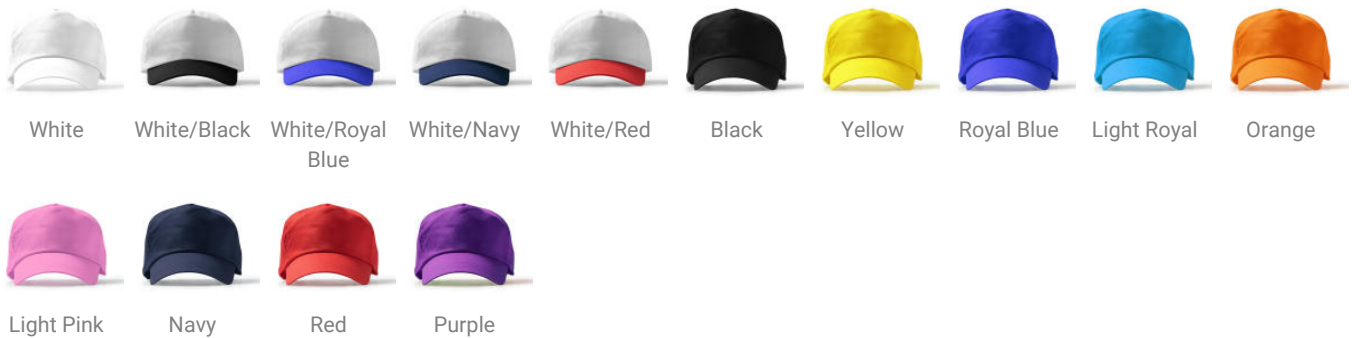

## CAP FREYA FERN GREEN ADULT

Artikelnr.: G07030S1226

Kappe aus 100 % Baumwolle, mit 5 Paneelen.  
Verstellbarer Klettverschluss und  
Belüftungsöffnungen. Abnehmbares Etikett.

### Farben und Modelle:

**Größen:** Einheitsgröße Erwachsene, Einheitsgröße Kinder

Eigenschaften	
Artikelnr.	G07030S1226
Marke	stamina
Maße	59Ø
Material	Baumwolle, 170 g/m <sup>2</sup>
Hinweis	Abnehmbares Etikett. 170 g/m <sup>2</sup> Größe für Erwachsene: 57–59 cm
Gewicht	0,0500 kg
Mindestbestellmenge	1
Schlagwörter	Zehensandalen und Caps ,Caps ,MÜTZEN,STRAND-ARTIKEL,SOMMER,SPORT & KÖRPERPFLEGE
Verpackungseinheit	25/300
Herkunftsland	China
Zolltarifnummer	65050030
Geschlecht	Unisex
EAN-Code	8434344018179