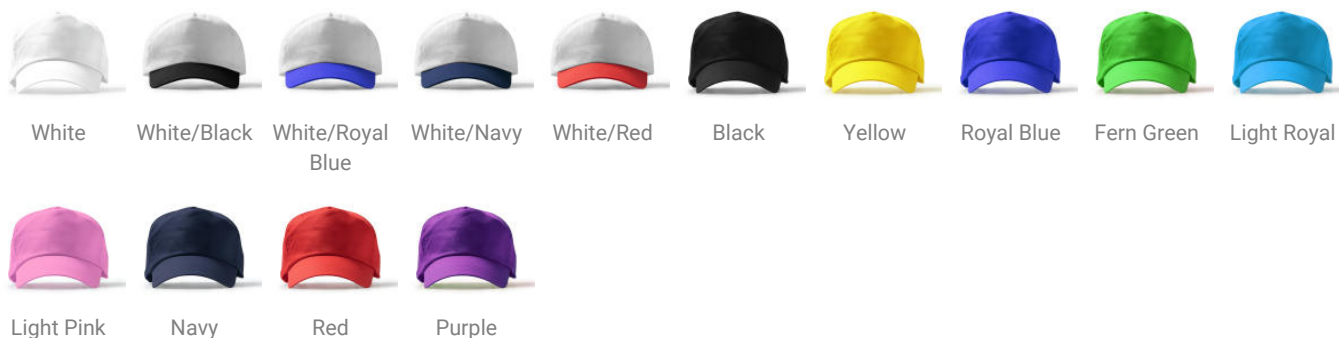

## CAP FREYA ORANGE

Artikelnr.: G07030S131

Kappe aus 100 % Baumwolle, mit 5 Paneelen.  
Verstellbarer Klettverschluss und  
Belüftungsöffnungen. Abnehmbares Etikett.

### Farben und Modelle:

### Eigenschaften

<b>Artikelnr.</b>	G07030S131
<b>Größe</b>	Einheitsgröße Erwachsene
<b>Marke</b>	stamina
<b>Maße</b>	59Ø
<b>Material</b>	Baumwolle, 170 g/m <sup>2</sup>
<b>Hinweis</b>	Abnehmbares Etikett. 170 g/m <sup>2</sup> Größe für Erwachsene: 57–59 cm
<b>Gewicht</b>	0,0500 kg
<b>Mindestbestellmenge</b>	1
<b>Schlagwörter</b>	Zehensandalen und Caps ,Caps ,MÜTZEN,STRAND-ARTIKEL,SOMMER,SPORT & KÖRPERPFLEGE
<b>Verpackungseinheit</b>	25/300
<b>Herkunftsland</b>	China
<b>Zolltarifnummer</b>	65050030
<b>Geschlecht</b>	Unisex
<b>EAN-Code</b>	8434344018261