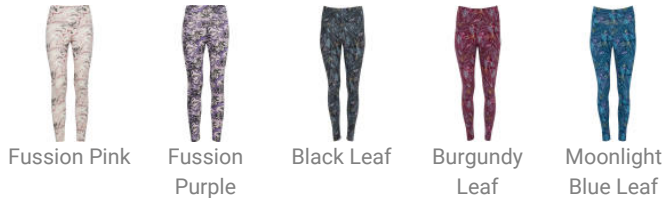

CIRENE LEGGINGS S/S NAVY FUSSION

Artikelnr.: LG039901181

Damen Sportleggings knöchellang bedruckt. Hohe Taille. Tasche hinten am Bund mit reflektierendem Band.

Farben und Modelle:

Größen: S,M,L,XL,XXL

Eigenschaften	
Artikelnr.	LG039901181
Marke	roly
Maße	29cm/92cm
Material	88% Polyester / 12% Elasthan, 250 g/m².
Hinweis	*Herausreißbares Label
Gewicht	0,2340 kg
Mindestbestellmenge	1
Schlagwörter	Leggings ,Sporthosen,SPORT KOLLEKTION
Verpackungseinheit	1/50
Herkunftsland	Bangladesh
Zolltarifnummer	61046300
Geschlecht	DAME
EAN-Code	8434344530312