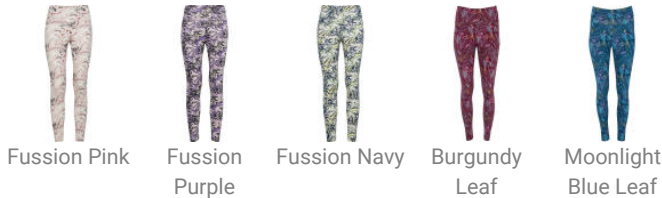

CIRENE LEGGINGS S/L BLACK LEAF

Artikelnr.: LG039903187

Damen Sportleggings knöchellang bedruckt. Hohe Taille. Tasche hinten am Bund mit reflektierendem Band.

Farben und Modelle:

Fussion Pink

Fussion
Purple

Fussion Navy

Burgundy
LeafMoonlight
Blue Leaf

Größen: L,S,M,XL,XXL

Eigenschaften

Artikelnr.	LG039903187
Marke	roly
Maße	35cm/94cm
Material	88% Polyester / 12% Elasthan, 250 g/m².
Hinweis	*Herausreißbares Label
Gewicht	0,2700 kg
Mindestbestellmenge	1
Schlagwörter	Leggings ,Sporthosen,SPORT KOLLEKTION
Verpackungseinheit	1/50
Herkunftsland	Bangladesh
Zolltarifnummer	61046300
Geschlecht	DAME
EAN-Code	8434344487203