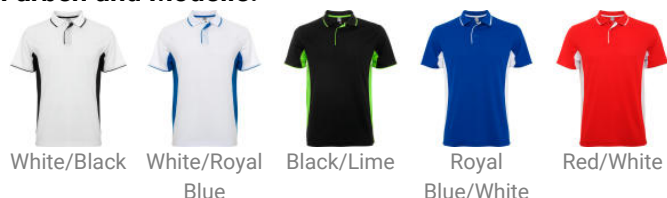

## POLO MONTMELO S/3XL NAVY/HIMMELBLAU

Artikelnr.: P00421065510

Funktions Poloshirt, kurzarm. Strickkragen mit 3er-Knopfleiste. Streifen in Kontrastfarbe am Kragen und Innenseite der Knopfleiste, Ärmelbündchen und Seiteneinsätzen. Atmungsaktives Material, leicht zu waschen und zu trocknen.

### Farben und Modelle:

Größen: XXXL,S,M,L,XL,XXL

Eigenschaften	
Artikelnr.	P00421065510
Marke	roly
Maße	63cm/79cm
Material	100% Polyester, Piqué, 150 g/m².
Hinweis	*Herausreißbares Label.*Funktionsmaterial.*Atmungsaktives Gewebe.
Gewicht	0,2360 kg
Mindestbestellmenge	1
Schlagwörter	Basics,Sport Poloshirts ,WORKWEAR ,Funktions T-Shirts & Poloshirts ,SPORT KOLLEKTION
Verpackungseinheit	1/50
Herkunftsland	Bangladesh
Zolltarifnummer	61052010
Geschlecht	HERR
EAN-Code	8434344898795