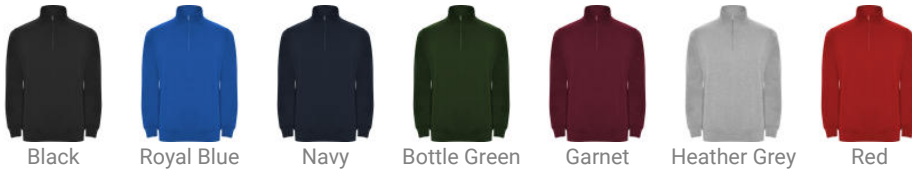

ANETO SWEATSHIRT S/S WHITE

Artikelnr.: SU11090101

Sweatpulli mit halb Zip Ton-in-Ton und Stehkragen.
Krageninnenseite Ton-in-Ton und Nackenband.
Bündchen an Arm und Saum in 1x1 Rippe.

Farben und Modelle:

Größen: S,M,L,XL,XXL,XXXL

| Eigenschaften | |
|---------------------|--|
| Artikelnr. | SU11090101 |
| Marke | roly |
| Maße | 54cm/69cm |
| Material | 50% Baumwolle / 50% Polyester, gestepptes Fleece, 280 g/m ² .Farbe Heather grey 58: 55% Baumwolle / 40% Polyester / 5% Viskose. |
| Gewicht | 0,4880 kg |
| Mindestbestellmenge | 1 |
| Schlagwörter | Sweatshirts ,Sweatshirts ohne Kapuze,Basics,Sweatshirts & Jacken ,WORKWEAR |
| Verpackungseinheit | 1/25 |
| Herkunftsland | Bangladesh |
| Zolltarifnummer | 61012010 |
| Geschlecht | HERR |
| EAN-Code | 8434344189268 |