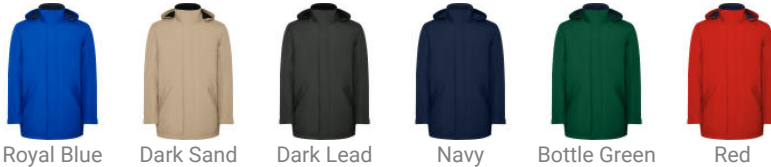

## AMERICA PARKA S/S BLACK

Artikelnr.: PK50720102

Wasserdicht gefütterte Parka-Jacke. Hoher Kragen mit faltbarer Kapuze und Klettverschluss. Dazu passender zentraler Reißverschluss mit Überschlag. Seitentaschen mit Reißverschluss und festem Überschlag. Innentasche mit Klettverschluss. Verstellbare Manschetten mit Gürtelschlaufe mit Klettverschluss. Innerer Zugang für Verstärkungen auf dem Rücken und der linken Brust.

### Farben und Modelle:

Größen: S,M,L,XL,XXL,XXXL,4,6,8,10,12,14,16

Eigenschaften	
Artikelnr.	PK50720102
Marke	roly
Maße	58cm/80cm
Material	Außenmaterial: 100 % recyceltes PolyesterInnenfutter: 100 % recyceltes PolyesterWattierung: 100 % recyceltes Polyester400 g/m <sup>2</sup>
Hinweis	* DUO* Repelente al agua* A prueba de viento* Producto con certificado 139218-GRS
Gewicht	1,1100 kg
Mindestbestellmenge	1
Schlagwörter	Jacken,ECO,new items,Basics,JACKEN,WORKWEAR
Verpackungseinheit	1/10
Herkunftsland	Myanmar
Zolltarifnummer	62014010
Geschlecht	HERR
EAN-Code	8434344150213