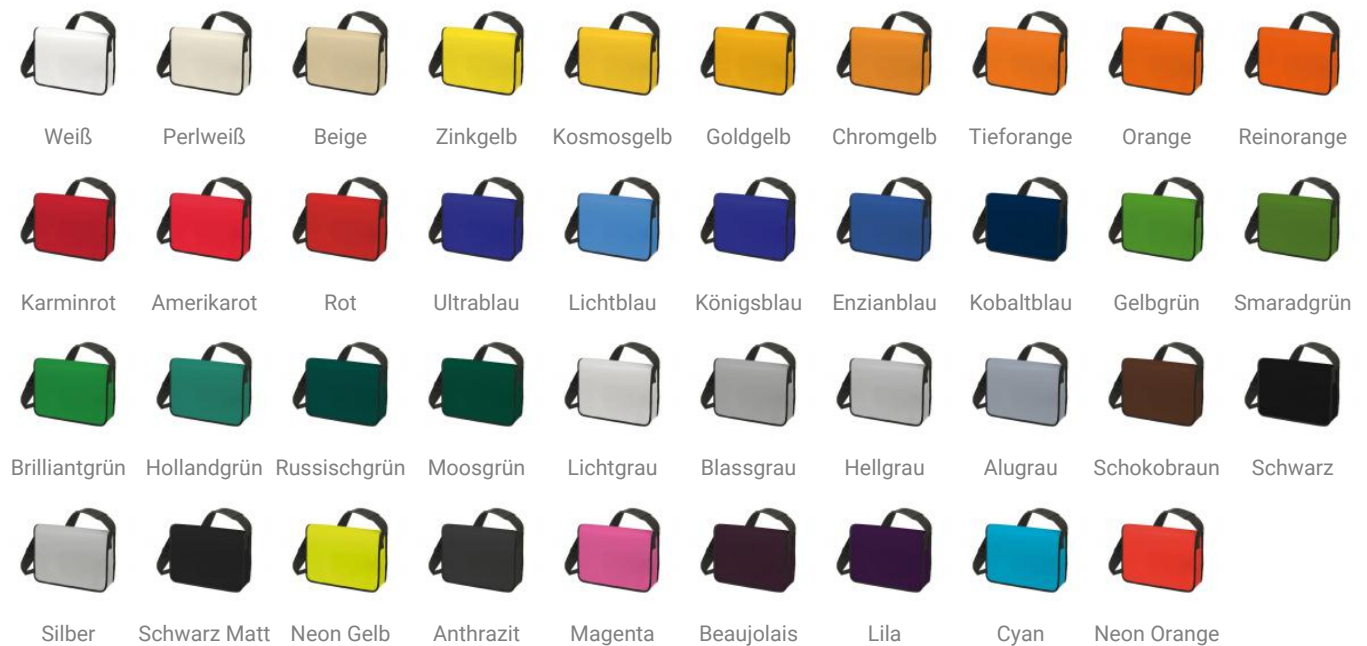

## LorryBag® M Original 1

Artikelnr.: 1101401#M-411

Hauptfach mit Überschlag; Klettverschluss;  
längenverstellbarer Schultergurt mit Rutschsicherung

### Farben und Modelle:

### Eigenschaften

**Artikelnr.** 1101401#M-411

**Maße** 25 x 33 x 9 cm

**Material** LKW-Plane

**Druckbereich** 33 x 31,9

**Gewicht** 417 g

**Zolltarifnummer** 42029219000

**Verpackungseinheit** 40