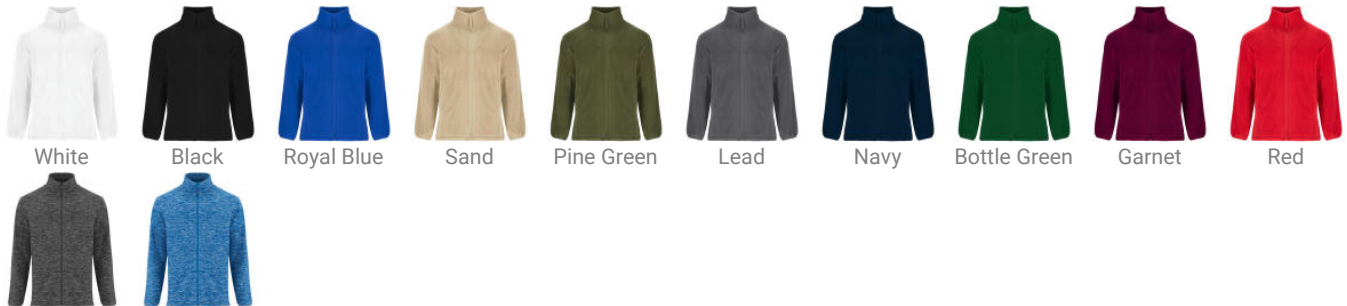

## ARTIC JACKET S/8 PURPLE

Artikelnr.: CQ64122571

Herren Fleecejacke mit hohem Kragen und Nackenband Ton-in-Ton. Reißverschluss Ton-in-Ton mit Puller in Jackenmaterial.. Seitentaschen. Elastische Ärmelbündchen. Elastischer Kordelzug mit Stopper im Saum.

### Farben und Modelle:

Heather Black Heather Royal

**Größen:** 8,S,M,L,XL,XXL,XXXL,2,4,6,10,12,14,16