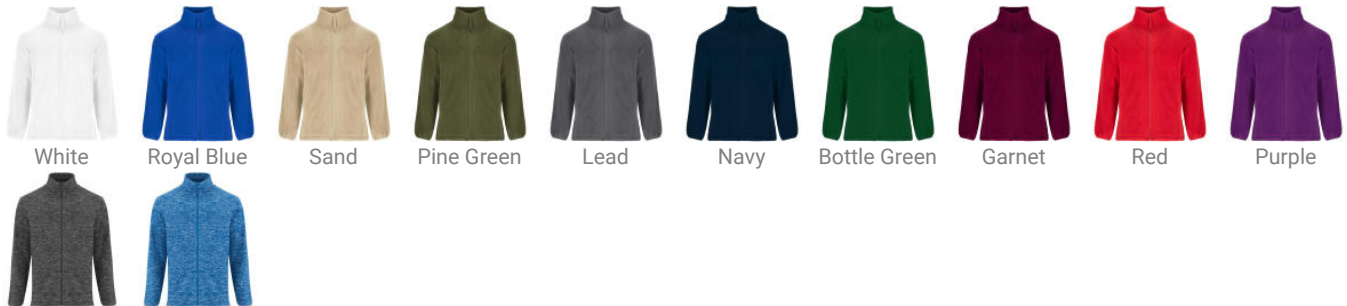

ARTIC JACKET S/16 BLACK

Artikelnr.: CQ64122902

Herren Fleecejacke mit hohem Kragen und Nackenband Ton-in-Ton. Reißverschluss Ton-in-Ton mit Puller in Jackenmaterial.. Seitentaschen. Elastische Ärmelbündchen. Elastischer Kordelzug mit Stopper im Saum.

Farben und Modelle:

Heather Black Heather Royal

Größen: 16,S,M,L,XL,XXL,XXXL,XXXXL,2,4,6,8,10,12,14

Eigenschaften

Artikelnr.	CQ64122902
Marke	roly
Maße	50cm/62cm
Material	100% Polyester, Fleece, 300 gr/m2.
Hinweis	*Herausreißbares Label.*Duo-Konzept.*Erhältlich auch in Kindergrößen.
Gewicht	0,5467 kg
Mindestbestellmenge	1
Schlagwörter	Sweatshirts ohne Kapuze,Fleece,Basics,Sweatshirts & Jacken ,Sweatshirts ,JACKEN,WORKWEAR
Verpackungseinheit	1/15
Herkunftsland	Bangladesh
Zolltarifnummer	61013090
Geschlecht	HERR
EAN-Code	8434344409724