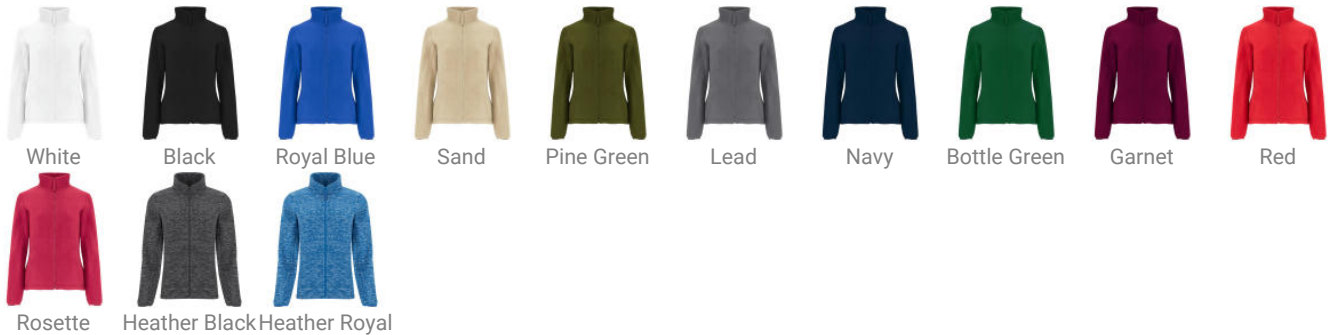

## ARTIC WOMAN JACKET S/S PURPLE

Artikelnr.: CQ64130171

Taillierte Fleecejacke mit hohem Kragen und Nackenband Ton-in-Ton. Reißverschluss Ton-in-Ton mit Puller in Jackenmaterial.. Seitentaschen. Elastische Ärmelbündchen. Elastischer Kordelzug mit Stopper im Saum.

### Farben und Modelle:

Größen: S,M,L,XL,XXL