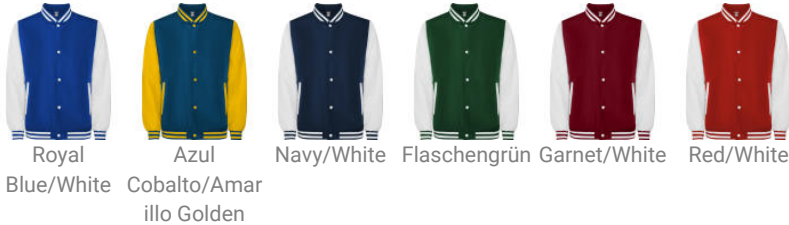

CALIFORNIA JACKET S/XS BLACK/WHITE

Artikelnr.: CQ6440000201

Leicht gepolsterte Jacke für Männer und Frauen in zwei Farben. Halsausschnitt, Ärmelbündchen und Saum aus 1x1-Rippe, mit zwei kontrastierenden Linien. Seitentaschen mit Reißverschluss. Gefütterte Innenseite. Druckknöpfe mit kontrastierender Kunststoffoberfläche. Innerer Zugang auf der linken Brust und dem Rücken zur Aufbereitung.

Farben und Modelle:

Größen: XS,S,M,L,XL,XXL,XXXL

Eigenschaften

Artikelnr.	CQ6440000201
Marke	roly
Material	Außenmaterial: 100 % Polyester, TaftWattierung: 100 % PolyesterInnenfutter: 100 % Polyester220 g/m ²
Hinweis	* Etiqueta removible* A prueba de viento
Gewicht	0,4600 kg
Mindestbestellmenge	1
Schlagwörter	new items,Jacken,JACKEN
Verpackungseinheit	1/25
Herkunftsland	Myanmar
Zolltarifnummer	62014010
Geschlecht	Unisex
EAN-Code	8434344264354