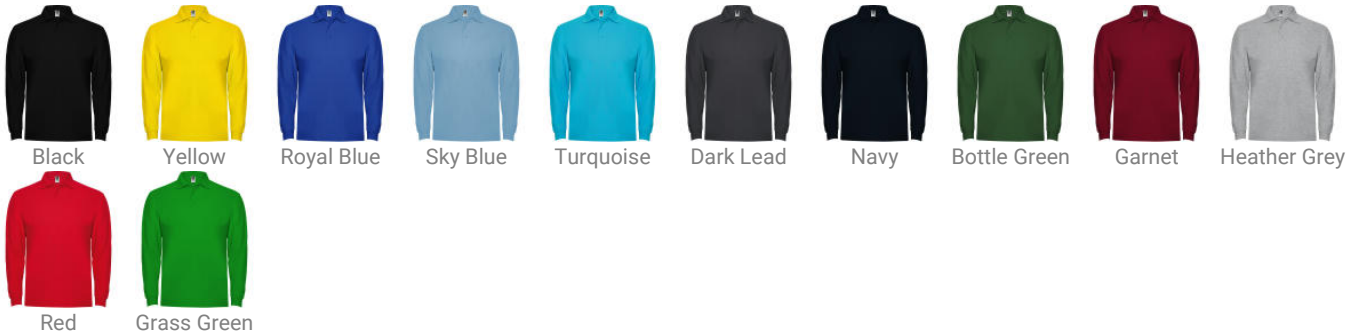

POLO-SHIRT ESTRELLA LANGE ÄRMEL S/S WEIß

Artikelnr.: PO66350101

Poloshirt langarm. 3er-Knopfleiste mit Knöpfen Ton-in-Ton. Kragen und Ärmelbündchen mit Elasthan aus 1x1 Rippstrick . Nackenband.

Farben und Modelle:

Größen: S,M,L,XL,XXL,XXXL,1/2,3/4,5/6,7/8,9/10,11/12

Eigenschaften

Artikelnr.	PO66350101
Marke	roly
Maße	50cm/70cm
Material	100% Baumwolle, Piqué, 220 g/m².Heather Grey 58: 85% Baumwolle / 15% Viskose.
Hinweis	*Optionale Brusttasche.*Herausreißbares Label.*Duo Konzept.*Erhältlich auch in Kindergrößen.
Gewicht	0,3320 kg
Mindestbestellmenge	1
Schlagwörter	Basics,Langarm Poloshirts ,WORKWEAR ,Poloshirts ,T-shirts und polo shirts
Verpackungseinheit	1/25
Herkunftsland	Bangladesh
Zolltarifnummer	61051000
Geschlecht	HERR
EAN-Code	8434344063858