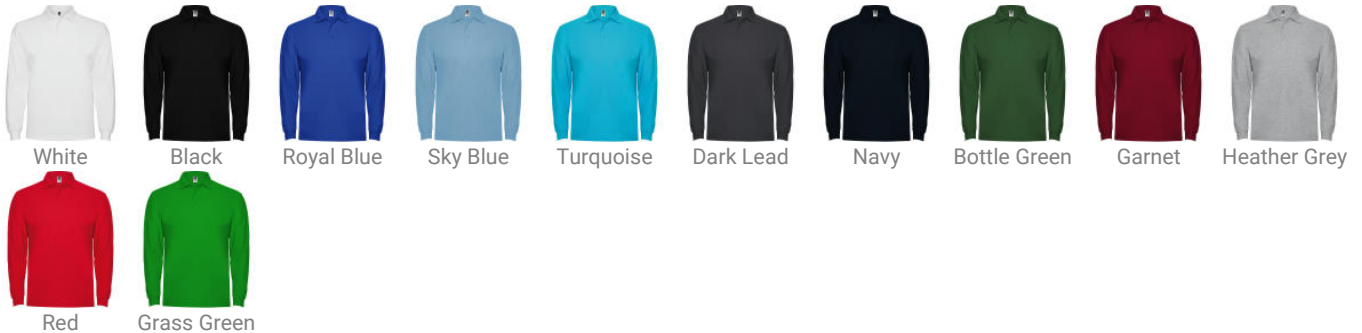

POLO-SHIRT ESTRELLA LANGE ÄRMEL S/S GELB

Artikelnr.: PO66350103

Poloshirt langarm. 3er-Knopfleiste mit Knöpfen Ton-in-Ton. Kragen und Ärmelbündchen mit Elasthan aus 1x1 Rippstrick . Nackenband.

Farben und Modelle:

Größen: S,M,L,XL,XXL,XXXL

Eigenschaften

Artikelnr.	PO66350103
Marke	roly
Maße	50cm/70cm
Material	100% Baumwolle, Piqué, 220 g/m². Heather Grey 58: 85% Baumwolle / 15% Viskose.
Hinweis	*Optionale Brusttasche.*Herausreißbares Label.*Duo Konzept.*Erhältlich auch in Kindergrößen.
Gewicht	0,3320 kg
Mindestbestellmenge	1
Schlagwörter	Basics,Langarm Poloshirts ,WORKWEAR ,Poloshirts ,T-shirts und polo shirts
Verpackungseinheit	1/25
Herkunftsland	Bangladesh
Zolltarifnummer	61051000
Geschlecht	HERR
EAN-Code	8434344063872