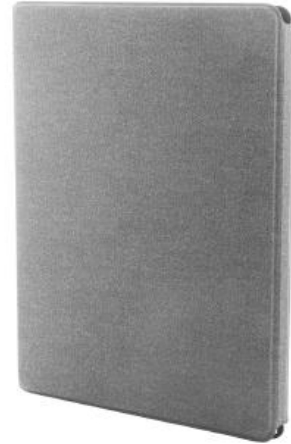

Dokumentenmappe aus RPU Mappu A4

Artikelnr.: AP808221-77

Dokumentenmappe im A4-Format aus recyceltem Kunstleder mit Organizerfächern innen und Magnetverschluss. Enthält einen Notizblock mit 20 linierten Seiten aus recyceltem Papier.

Farben und Modelle:

Blau

Schwarz

Eigenschaften

Artikelnr.	AP808221-77
Maße	225×310×15 mm
Material	Recycelter PU Kunstlederbezug
Herkunftsland	CN
Zolltarifnummer	4820103000
EAN-Code	5996425892656

Preisstaffel