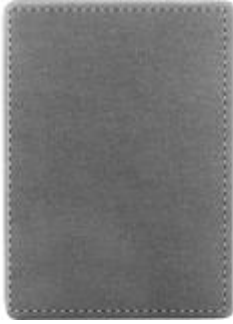

Vorderseite

- Digital-Transferdruck (1c) , max. 180x250mm
- Transferdruck (8c) , max. 180x250mm
- Digitaltransfer - Einzelnamen (1c) , max. 180x250mm