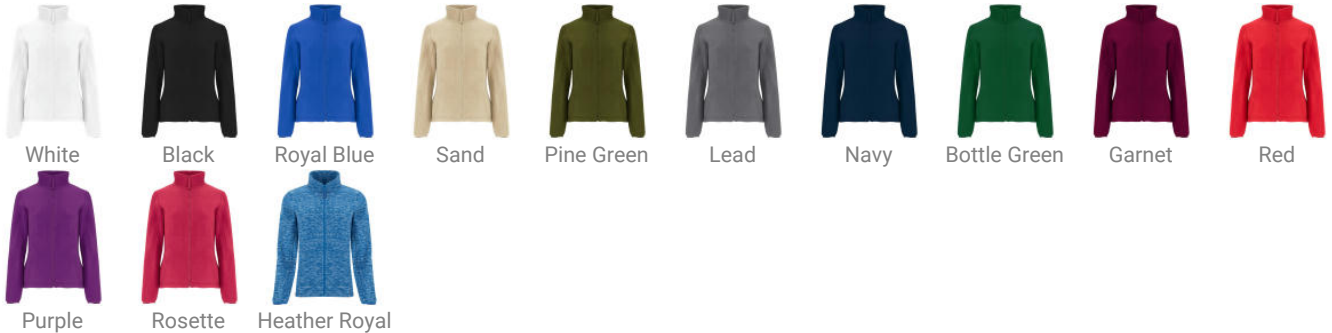

ARTIC WOMAN JACKET S/M HEATHER BLACK

Artikelnr.: CQ641302243

Taillierte Fleecejacke mit hohem Kragen und Nackenband Ton-in-Ton. Reißverschluss Ton-in-Ton mit Puller in Jackenmaterial.. Seitentaschen. Elastische Ärmelbündchen. Elastischer Kordelzug mit Stopper im Saum.

Farben und Modelle:

Größen: M,S,L,XL,XXL

Eigenschaften

Artikelnr.	CQ641302243
Marke	roly
Maße	50cm/66cm
Material	100% Polyester, Fleece, 300 gr/m2
Hinweis	*Herausreißbares Label.*Duo-Konzept.
Gewicht	0,5867 kg
Mindestbestellmenge	1
Schlagwörter	Sweatshirts ohne Kapuze,Fleece,Basics,Sweatshirts & Jacken ,Sweatshirts ,JACKEN,WORKWEAR
Verpackungseinheit	1/15
Herkunftsland	Bangladesh
Zolltarifnummer	61013090
Geschlecht	DAME
EAN-Code	8434344418528