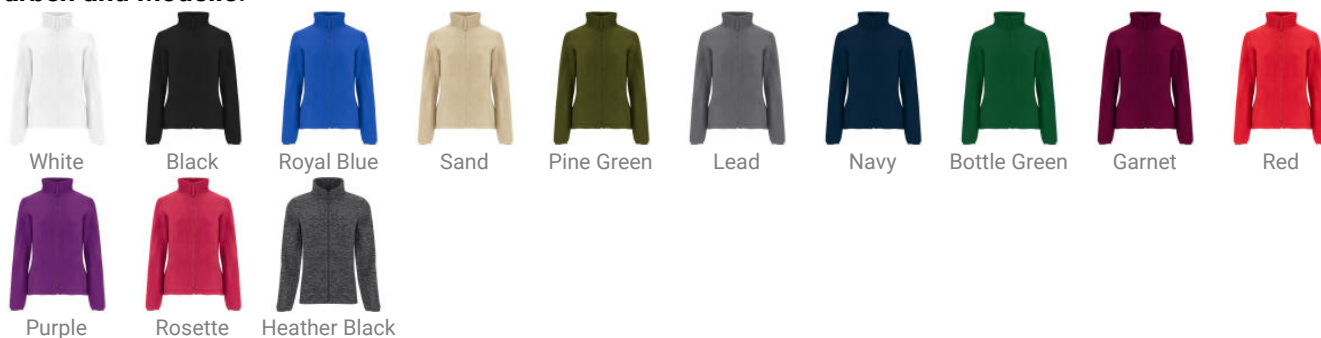

ARTIC WOMAN JACKET S/XXL HEATHER ROYAL BLUE

Artikelnr.: CQ641305248

Taillierte Fleecejacke mit hohem Kragen und Nackenband Ton-in-Ton. Reißverschluss Ton-in-Ton mit Puller in Jackenmaterial.. Seitentaschen. Elastische Ärmelbündchen. Elastischer Kordelzug mit Stopper im Saum.

Farben und Modelle:

Größen: XXL,S,M,L,XL

Eigenschaften

Artikelnr.	CQ641305248
Marke	roly
Maße	62cm/74cm
Material	100% Polyester, Fleece, 300 gr/m2
Hinweis	*Herausreißbares Label.*Duo-Konzept.
Gewicht	0,6933 kg
Mindestbestellmenge	1
Schlagwörter	Basics,Sweatshirts ohne Kapuze,Fleece,Sweatshirts & Jacken ,WORKWEAR ,Sweatshirts ,JACKEN
Verpackungseinheit	1/15
Herkunftsland	Bangladesh
Zolltarifnummer	61013090
Geschlecht	DAME
EAN-Code	8434344419518