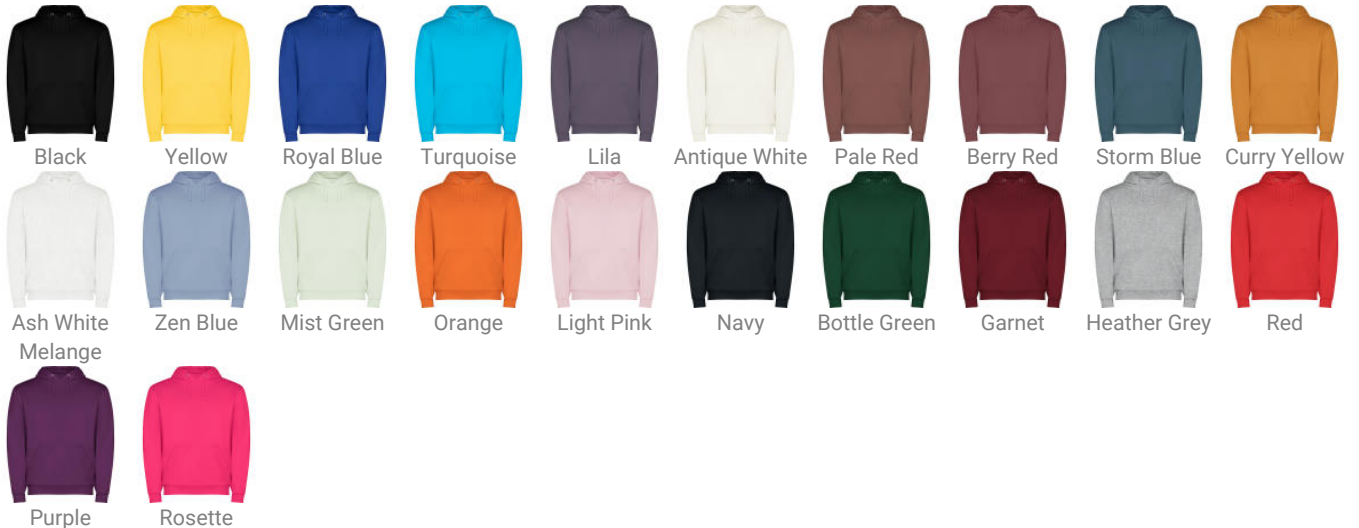

SWEATSHIRT NEW CAPUCHA S/XL WEISS

Artikelnr.: SU10870401

Kapuzensweatshirt mit Kängurutasche. Flacher Kordelzug und Metalösen, Kindergrößen ohne Kordelzug. 1x1 Rippstrick mit Elasthan bei Ärmelbündchen und Saum.

Farben und Modelle:

Größen: XL,XXXL,3/4,5/6,7/8,9/10,11/12

Eigenschaften	
Artikelnr.	SU10870401
Marke	roly
Maße	63cm/73cm
Material	50% Baumwolle / 50% Polyester, innen angeraut, 280 g/m². Heather grey 58: 55% Baumwolle / 40% Polyester / 5% Viskose.
Hinweis	*Herausreißbares Label.*Erhältlich auch in Kindergrößen.*Bitte Bedenken Sie die bei der Bedruckung dieser Artikel von Geweben die Notwendigkeit das Druckmotiv vor einer Migration der Textilfarbe in das Druckmotiv zu schützen.
Gewicht	0,5733 kg
Mindestbestellmenge	1
Schlagwörter	Outlet
Verpackungseinheit	1/30
Herkunftsland	Bangladesh
Zolltarifnummer	61102091
Geschlecht	Unisex
EAN-Code	8434344022640