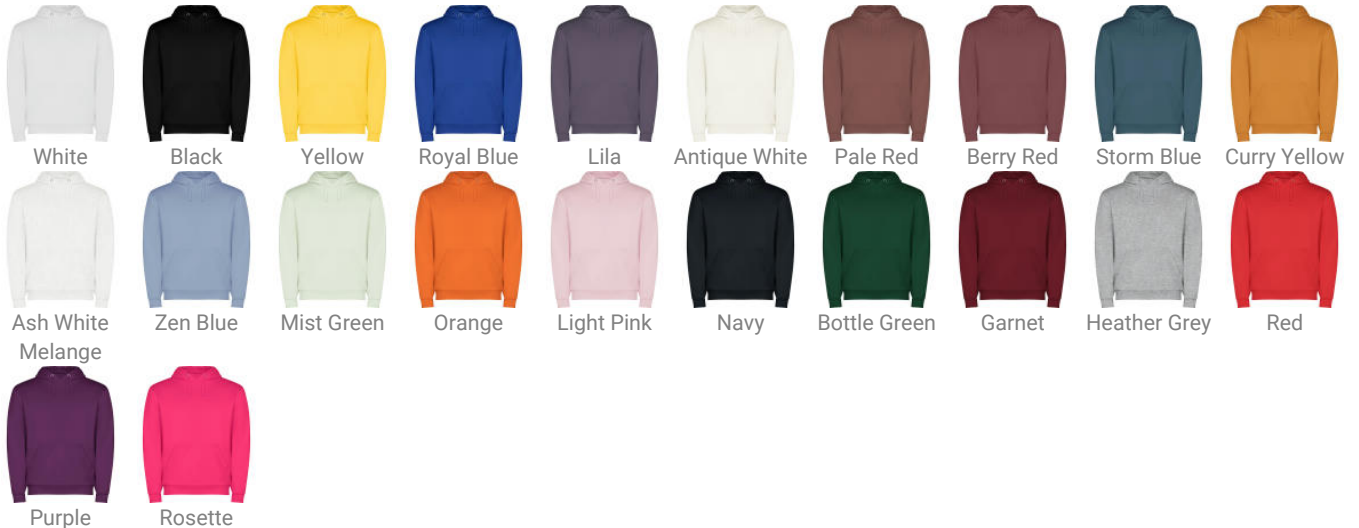

## CAPUCHA SWEATSHIRT S/M TURQUOISE

Artikelnr.: SU10870212

Kapuzensweatshirt mit Kängurutasche. Flacher Kordelzug und Metalösen, Kindergrößen ohne Kordelzug. 1x1 Rippstrick mit Elasthan bei Ärmelbündchen und Saum.

### Farben und Modelle:

Größen: M,L,XL,3/4

Eigenschaften	
Artikelnr.	SU10870212
Marke	roly
Maße	57cm/67cm
Material	50% Baumwolle / 50% Polyester, innen angeraut, 280 g/m². Heather grey 58: 55% Baumwolle / 40% Polyester / 5% Viskose.
Hinweis	*Herausreißbares Label.*Erhältlich auch in Kindergrößen.*Bitte Bedenken Sie die bei der Bedruckung dieser Artikel von Geweben die Notwendigkeit das Druckmotiv vor einer Migration der Textilfarbe in das Druckmotiv zu schützen.
Gewicht	0,5200 kg
Mindestbestellmenge	1
Schlagwörter	Outlet
Verpackungseinheit	1/30
Herkunftsland	Bangladesh
Zolltarifnummer	61102091
Geschlecht	Unisex
EAN-Code	8434344209614