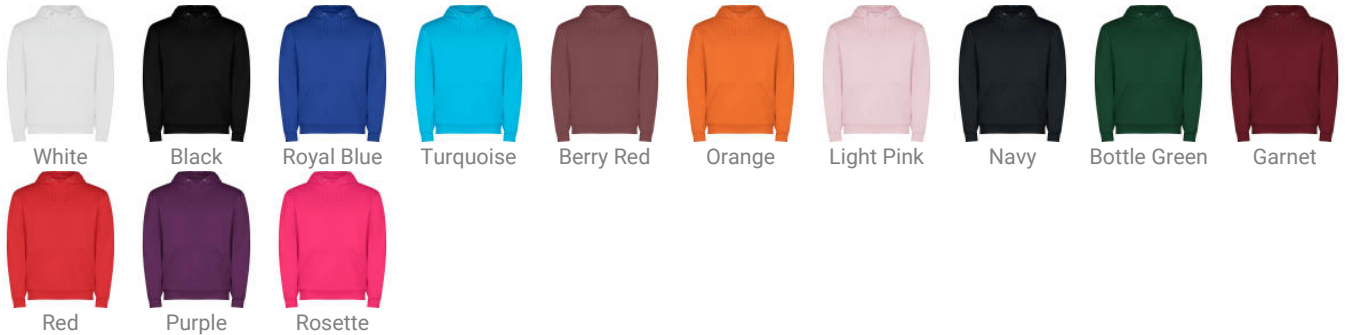

HOODIE NEW CAPUCHA S/XL GRAUMELIERT

Artikelnr.: SU10870458

Kapuzensweatshirt mit Kängurutasche. Flacher Kordelzug und Metalösen, Kindergrößen ohne Kordelzug. 1x1 Rippstrick mit Elasthan bei Ärmelbündchen und Saum.

Farben und Modelle:

Größen: XL,XXXL,3/4,5/6,9/10,11/12

Eigenschaften

Artikelnr.	SU10870458
Marke	roly
Maße	63cm/73cm
Material	50% Baumwolle / 50% Polyester, innen angeraut, 280 g/m ² . Heather grey 58: 55% Baumwolle / 40% Polyester / 5% Viskose.
Hinweis	*Herausreißbares Label.*Erhältlich auch in Kindergrößen.*Bitte Bedenken Sie die bei der Bedruckung dieser Artikel von Geweben die Notwendigkeit das Druckmotiv vor einer Migration der Textilfarbe in das Druckmotiv zu schützen.
Gewicht	0,5733 kg
Mindestbestellmenge	1
Schlagwörter	Outlet
Verpackungseinheit	1/30
Herkunftsland	Bangladesh
Zolltarifnummer	61102091
Geschlecht	Unisex
EAN-Code	8434344065630