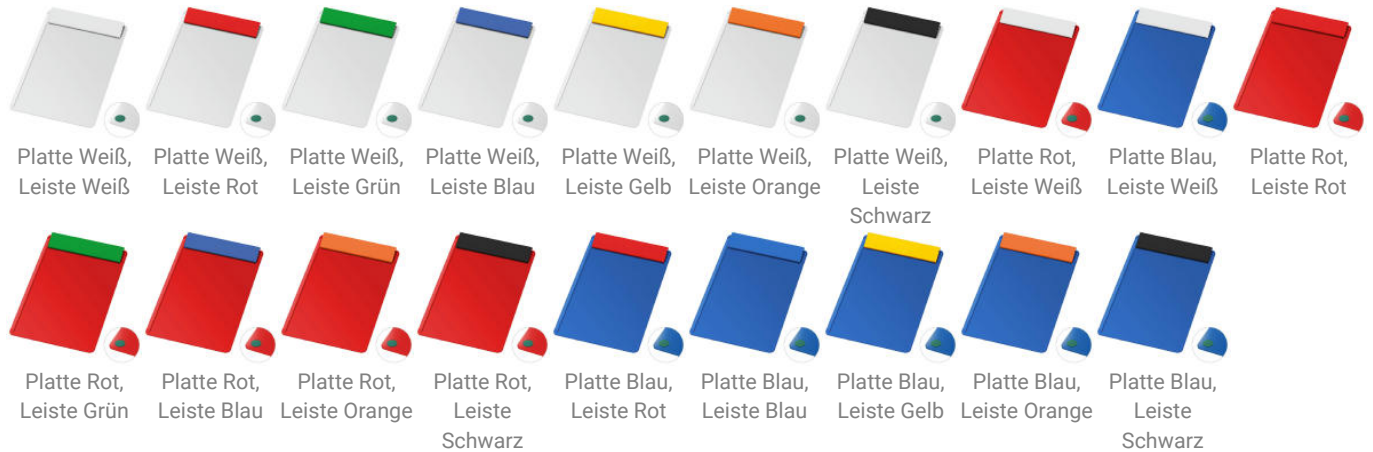

## Klemmbrett DIN A4 "Alpha"

Artikelnr.: 7165-1-4

mit Klemmleiste, seitlichem Anschlag und 30 cm Skala, ohne Papier, mit 4 geräuschkämpfenden Filzpunkten auf der Plattenrückseite, ohne Papier.

### Farben und Modelle:

Eigenschaften	
Artikelnr.	7165-1-4
Maße	ca. 342x232x21mm
Druck	Siebdruck, Digitaldruck
Material	PS
Druckbereich	180 x 35, 207 x 41
Druckfarben	4, FC
Gewicht	292g
Mindestbestellmenge	1
Schlagwörter	clipboard, writing board, desk pad
Verpackungseinheit	45 je Versandkarton
Breite	232mm
Höhe	21mm
Länge	342mm
Lieferzeit	4 Tage
Herkunftsland	Deutschland
Zolltarifnummer	39261000