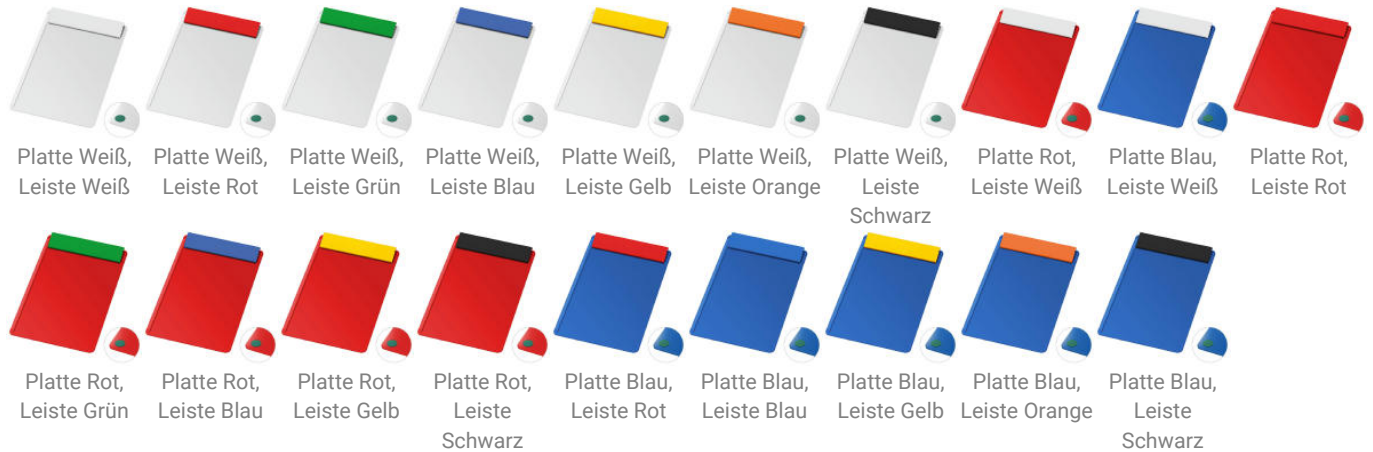

## Klemmbrett DIN A4 "Alpha"

Artikelnr.: 7165-1-5

mit Klemmleiste, seitlichem Anschlag und 30 cm Skala, ohne Papier, mit 4 geräuschkämpfenden Filzpunkten auf der Plattenrückseite, ohne Papier.

### Farben und Modelle:

Eigenschaften	
Artikelnr.	7165-1-5
Maße	ca. 342x232x21mm
Druck	Siebdruck, Digitaldruck
Material	PS
Druckbereich	180 x 35, 207 x 41
Druckfarben	4, FC
Gewicht	292g
Mindestbestellmenge	1
Schlagwörter	clipboard, writing board, desk pad
Verpackungseinheit	45 je Versandkarton
Breite	232mm
Höhe	21mm
Länge	342mm
Lieferzeit	4 Tage
Herkunftsland	Deutschland
Zolltarifnummer	39261000