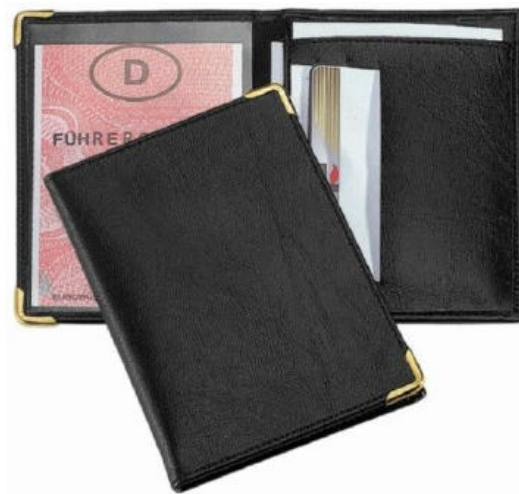

CreativDesign® Ausweistasche "Budget" schwarz

Artikelnr.: 287-90.001

Klassische PU-Ausweistasche mit goldenen Zierrücken. Gebugt, VPE 500. 1 Klarsicht-, 2 Ausweis- und 3 Kartenfächer

Eigenschaften

Artikelnr.	287-90.001
Farbe	schwarz
Marke	CreativDesign®
Maße	88 x 124
Material	PU
Druckbereich	T1 vorne unten 50x40
Druckfarben	1
Gewicht	46 g
Mindestbestellmenge	100
Verpackungseinheit	50
Herkunftsland	China
Zolltarifnummer	42023210 000

Preisstaffel

Menge	100+	200+	300+	500+	1000+
	1,71 €	1,68 €	1,64 €	1,62 €	1,62 €

Richtpreise